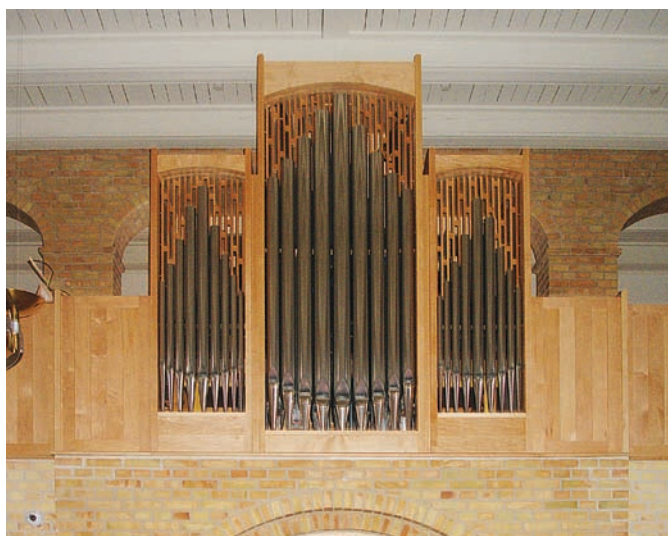

HJØRRING KIRKEGÅRDS KAPEL

I. Manual

Vekselregistre I. eller II. Manual

II. Manual

Pedalværk

Hovedværk:

Principal 8'
Hulfløjte 8'
Oktav 4'
Oktav 2'

Quint 2 2/3'
Waldfløjte 2'
Terts 1 3/5'

Svelleværk:

Viola di gamba 8'
Gedakt 8'
Fugara 4'
Gemshorn 4'
Rauschquint II-IV
Vakant

Subbas 16'
Spidsfløjte 8'

Nyt orgel til Hjerring Kapel bygget i 2013.
Koblinger m.v.: H+S, H+S16', P+H, P+S
Klaviaturomfang: C-g^{'''}, C-f'
Kanaltremulant, virkning på begge manualer.
Kilebælg til manualværker, fjederbelastet
reguleringsbælg til pedal.
Stemmer: 14